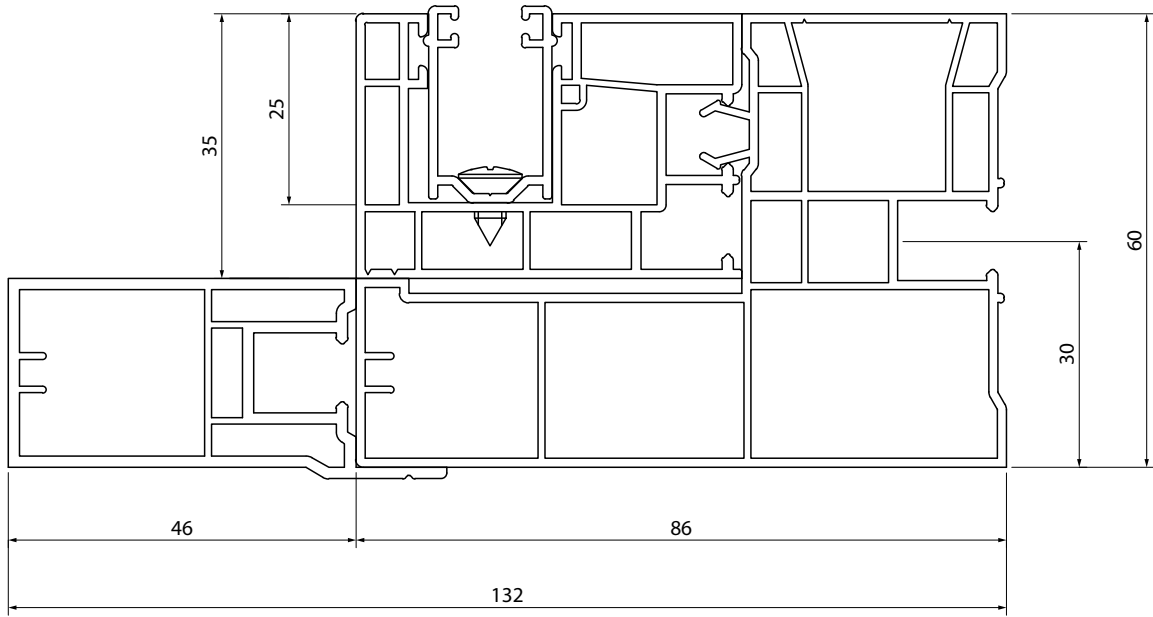

5080 - 5081

• Elite XT