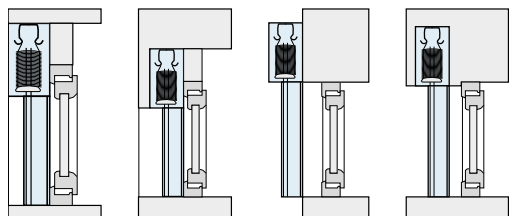

RAFF-E

Systém RAFF-E od firmy ALUKON je výrobek budoucnosti, jehož vývoj se opírá o hluboké technické znalosti, díky čemuž lze žaluzie snadno zaměřit a jejich montáž je rychlá. Systém se jednoduše ovládá, stejně jako obyčejné vnější žaluzie, ale je daleko komplexnější.

SPECIFIKACE

tvar boxu:
obdélníková ALU

rozměr boxu:
200 x 140 mm
240 x 140 mm
300 x 140 mm

max. šířka boxu:
4000 mm

min. šířka boxu:
550 mm

- revizní otvor: na vnější straně okna,
- vodící lišty: hliníkové,
- odolnost proti působení povětrnostních vlivů,
- síť proti hmyzu: volitelně zabudovaná.

Možnost odsazení boxu od okenního rámu a zateplení prostoru mezi boxem a překladem.

Možnost montáže:

Tvary lamel:

C80

C80F

Celková výška žaluzie (s boxem) [mm]

RAFF-E		C80F		C80		Z90	
		motor	ručně	motor	ručně	motor	ručně
Pracovní prostor	200	2250	2750	1250	1500	1750	2000
	240	3750	4000	2000	2250	2500	2750
	300	5000	5000	3250	3500	3500	3750