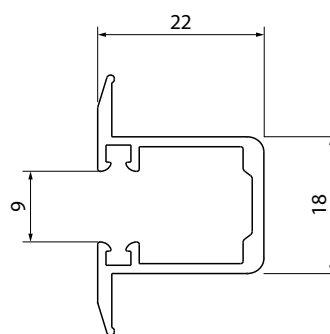

PG 12

- Clever Box