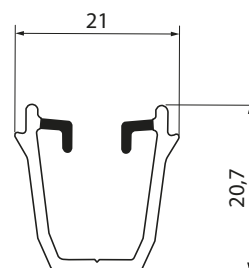

VODÍTKA MONOBLOK EKO-OKNA

- RAFF-E
- Basic
- Roka Top 2 Shadow
- RAFF-i