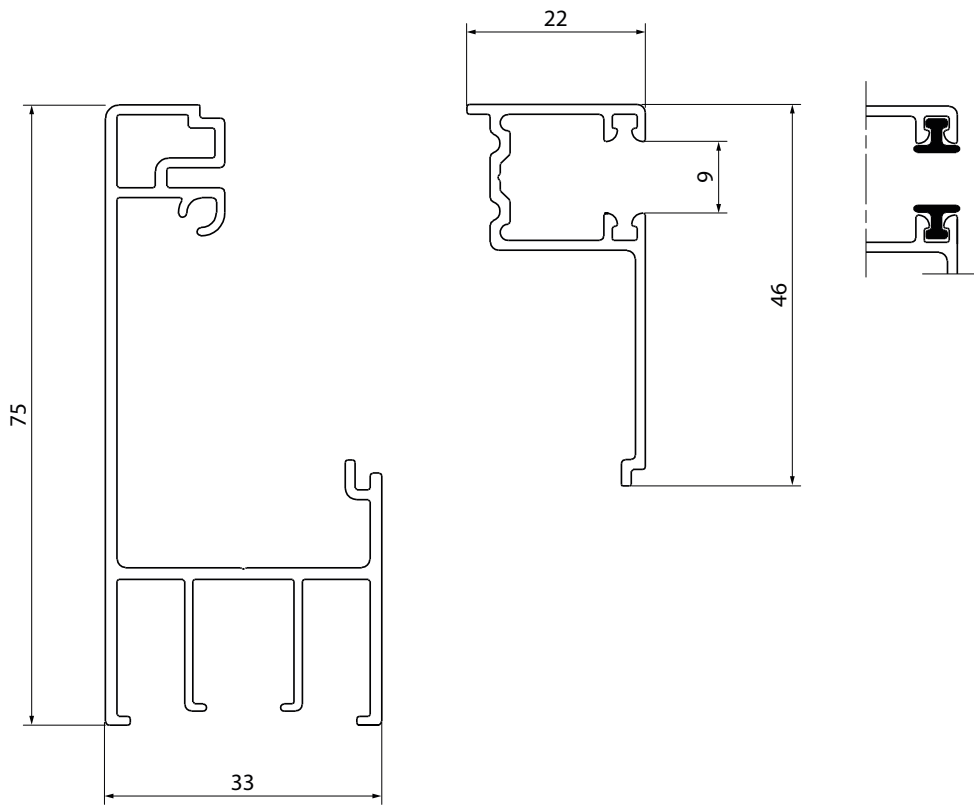

APPF-B_33
• SKB

PPF
• SKB