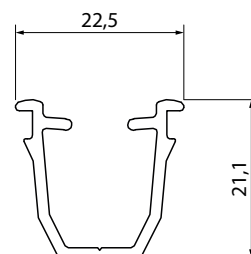

A40

- RAFF-E
- Basic
- Roka Top 2 Shadow