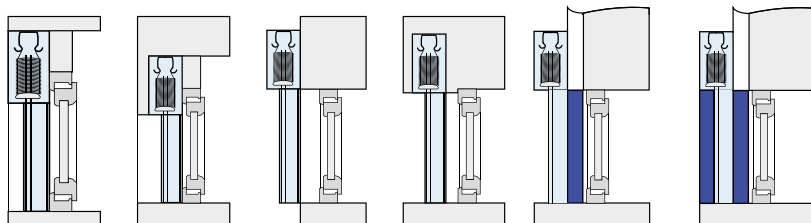

RAFF-I

Moderní systém s hliníkovým boxem – na nadpraží, k dispozici ve viditelné verzi a pod omítku.
Jednoduchost provedení a charakteristický ohyb na vnější stěně boxu vytvářejí zajímavou vizuální alternativu k jiným systémům. Z boxu vyčnívají speciální čepy, díky nimž je montáž celého systému jednoduchá a velmi rychlá.

SPECIFIKACE

tvár boxu:
obdélníkový hliník

rozměr boxu:
200 x 140 mm
240 x 140 mm
300 x 140 mm

max. šířka boxu:
4500 mm

min. šířka boxu:
550 mm

- inspekční klapka: z vnější strany okna,
- hliníková vodítka
- jednoduchá montáž,
- možnost odstavení boxu z rámu okna a tepelná izolace prostoru mezi boxe a nadpražím
- nosiče pro omítku u podomítkových boxu, které jsou k dispozici ve dvou rozměrech: 25 mm a 50 mm.

Tvary lamel:

C80

C80F

Z90

Možnost montáže:

Celková výška žaluzie (s boxem) [mm]

RAFF-i		C80F		C80		Z90	
		motor	ručně	motor	ručně	motor	ručně
Pracovní prostor	200	2250	2750	1250	1500	1750	2000
	240	3750	4000	2000	2250	2500	2750
	300	5000	5000	3250	3500	3500	3750