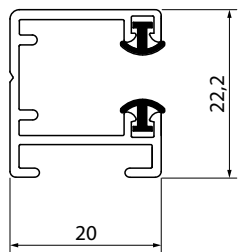

Typ 2

- Basic
- Roka Top 2 Shadow
- Clever Box