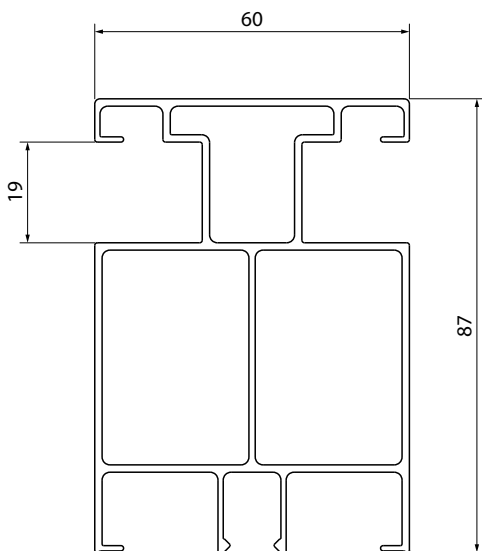

PG 10

- Clever Box