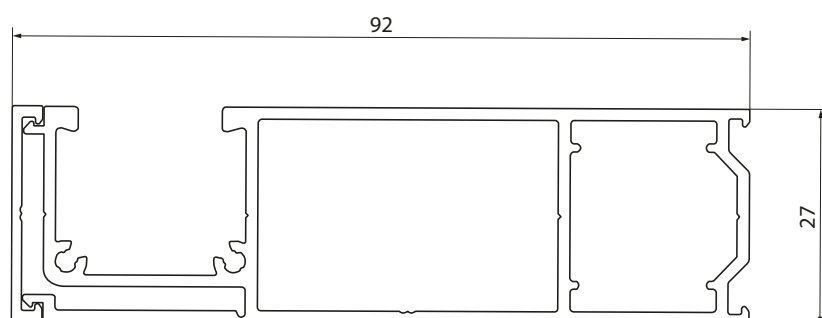

VODÍTKA MONOBLOK EKO-OKNA

- RAFF-E
- Basic
- Roka Top 2 Shadow
- RAFF-i