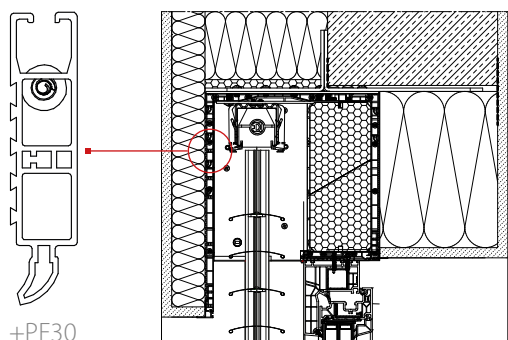

SPECIFIKACE

tvar boxu:
obdélníková PVC

rozměr boxu:
245 x 255 mm

ax. šířka boxu:
5000 mm

min. šířka boxu:
500 mm

- vodící lišty: hliníkové,
- montážní kotvy,
- odolnost proti působení povětrnostních vlivů,
- akustická izolace (v boxu),
- tepelná izolace (v boxu),
- síť proti hmyzu: volitelně.

Tvary lamel:

C80

C80F

Z90

Omezená výška a šířka zabudované sítě proti hmyzu.

+PF30

Celková výška žaluzie (s boxem) [mm]

Clever Box		C80F		C80		Z90	
		motor	ručně	motor	ručně	motor	ručně
Pracovní prostor	227	3500	3750	1750	2000	2250	2500
+PF30	267	4500	4750	2500	2750	3000	3250
+2xPF30	307	5000	5000	3250	3500	3750	4000

SPECIFIKACE

tvar boxu:
obdélníková
Neopor®/
Styropor®

rozměr boxu:
300 x 280 mm
300 x 300 mm
300 x 365 mm

max. šířka boxu:
5000 mm

min. šířka boxu:
500 mm

- vodící lišty: hliníkové,
- montážní kotvy,
- odolnost proti působení povětrnostních vlivů,
- akustická izolace (v boxu),
- tepelná izolace (v boxu).