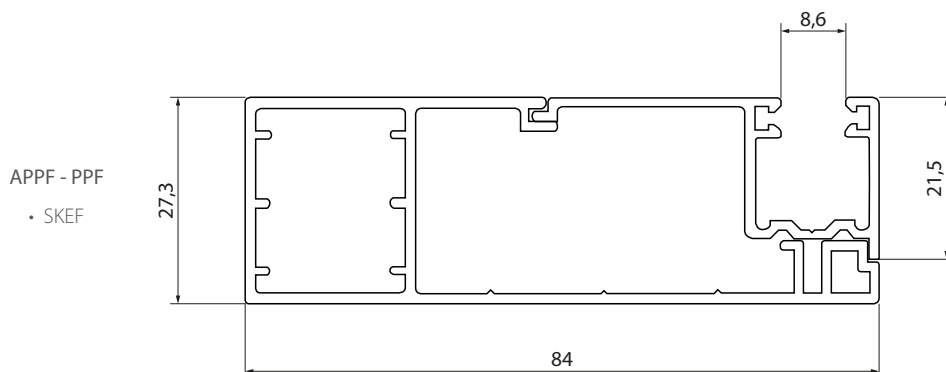

APPF - PPF
• SKEF