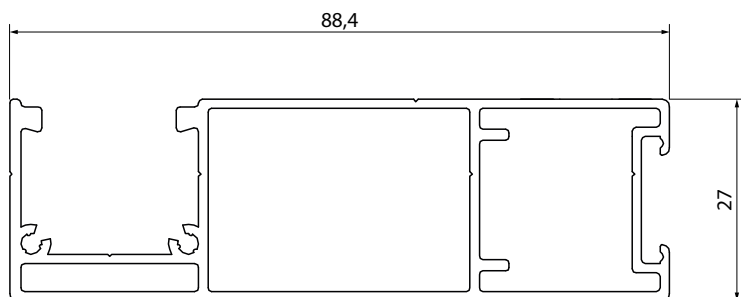

VODÍTKA

A45

- RAFF-E
- Basic
- Roka Top 2 Shadow
- RAFF-i