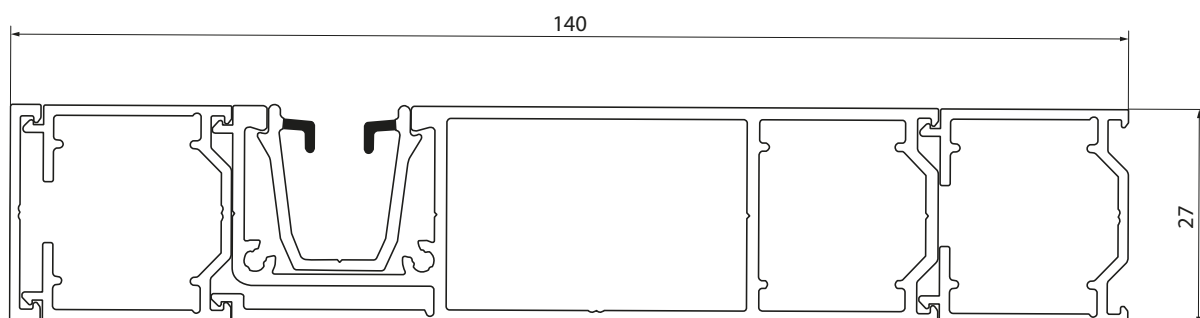

VODÍTKA MONOBLOK EKO-OKNA

- RAFF-E
- Basic
- Roka Top 2 Shadow
- RAFF-i