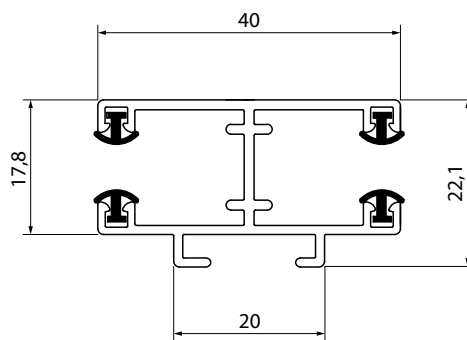

Typ 4

- Basic
- Roka Top 2 Shadow
- Clever Box